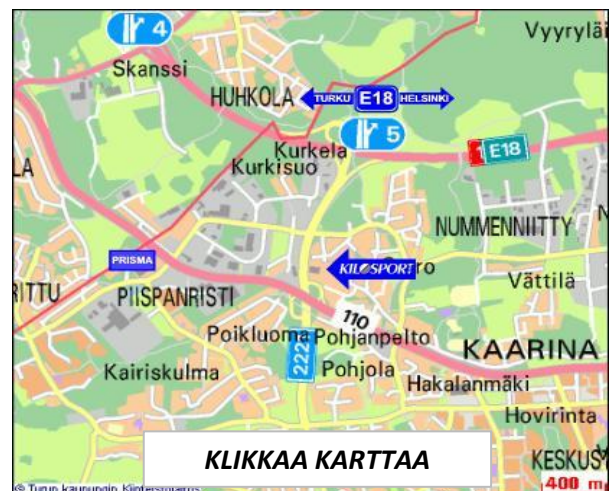

Kilosport

Urakkatie 7
20780 Kaarina

MESTARIT
17.11.2012 turnaus
1. Harjattulan Kartano
2. Metso
28.4.2012 turnaus
1. Citynuoret ry
2. Hespro
19.11.2011 turnaus
1. MR-Maalaus
2. Fläkt Woods
28.5.2011 turnaus
1. Citynuoret ry
2. MR-Maalaus
4.12.2010 turnaus
1. Hesburger
2. Haklift