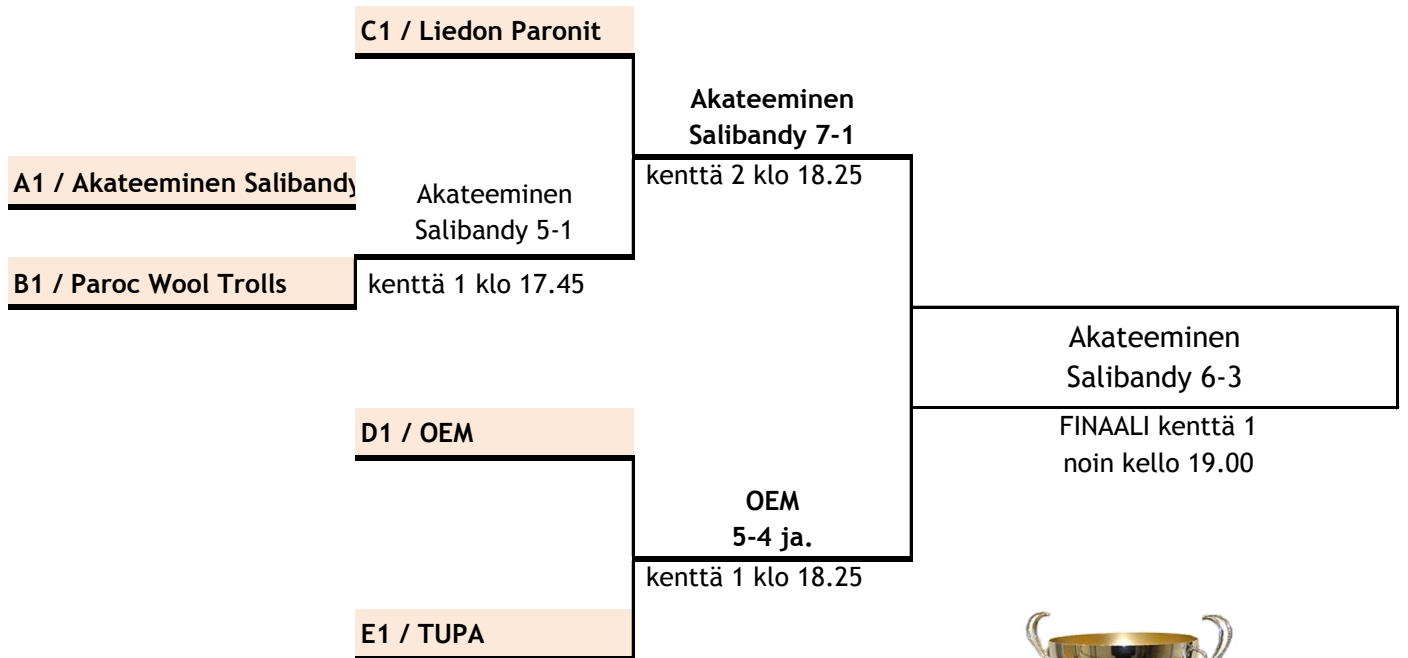

LOPPUSARJA

FIRMATurnaUS 11.5.2013

1.	Akateeminen Salibandy
2.	OEM
3. - 4.	Liedon Paronit
3. - 4.	TUPA